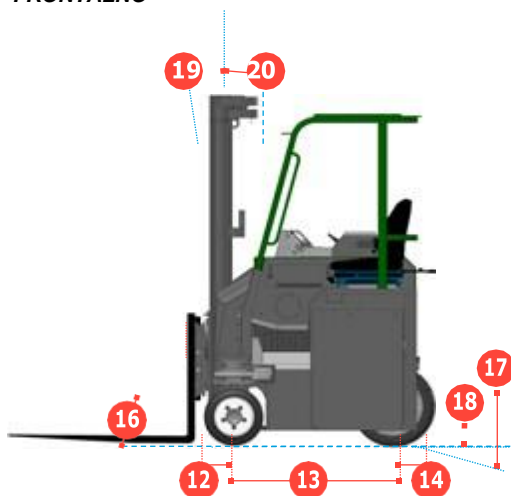

COMBi-CBE

FRONTALNO

BOČNO