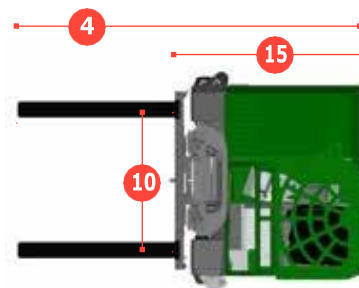

COMBi-CBE

FRONTALNO

BOČNO

REF.	OPIS	STD.	opcionalno		
1 a	Maks. visina dizanja	4000mm	4900mm	5500mm	6000mm
1 b	Slobodna visina dizanja	0mm	1318mm	1518mm	1683mm
2	Visina sa spuštenim kranom	2670mm	2243mm	2443mm	2610mm
3	Max. visina dizanja kрана	4850mm	5778mm	6378mm	6878mm
4	Ukupna duljina	2595mm / 2675mm			
5	Visina podvozja ispod kрана	125mm			
6	Visina podvozja do središta međuosovinskog razmaka	100mm			
7	Visina zaštite iznad glave	2250mm			
8	Širina	1500mm			
9	Vanjsko širenje vilica	1325mm			
10	Širina traga naprijed	1320mm			
11	Udaljenost od središta opterećenja	600mm			
12	Prevljes naprijed	280mm			
13	Međuosovinski razmak kotača	1070mm			
14	Prevljes nazad	150mm			
15	Duljina od lica vilice	1500mm / 1580mm			
16	Pristupni kut	30°			
17	Kut rampe	15°			
18	Kut odstupanja	30°			
19	Nagib prema naprijed	3°			
20	Nagib prema nazad	5°			
21	Minimalni vanjski radijus	1400mm			

A	Kapacitet	2500 kg / 3000 kg	
B	Težina bez tereta	6500 kg / 6800 kg	
C	Maksimalna brzina na tlu	11 km/h	
D	Sposobnost penjanja	10%	
E	Kapacitet akumulatora	48 V / 930 Ah	
F	AC elektromotor x 2	48 V / 5 kW	
G	AC motor električne pumpe	48 V / 14 kW	
H	Vilice	125mm x 50mm x 1065mm	
I	16 x 7 – 10.5 prednja guma x 2	OD 406mm / širina 178mm	
J	22 x 10 x 16 stražnja guma x 1	OD 559mm / širina 254mm	
K	Standardna boja	Zelena i siva	
L	Hidrauličko sjedalo	Grammer MSG 65	

Više smjerova

Karakteristike uključuju:

- +/- 100mm bočno pomjeranje
- Upravljanje koje reagira na opterećenje
- Pozicioniranje kotača pomoću 4-smjerne poluge
- Sistemska komunikacija putem CAN-BUS
- Upravljanje u više smjerova
- Električni pogon na 2 kotača
- AC pogon

Distributer: DŽIDA d.o.o.

Industrijska zona b.b

88260 Čitluk

BiH