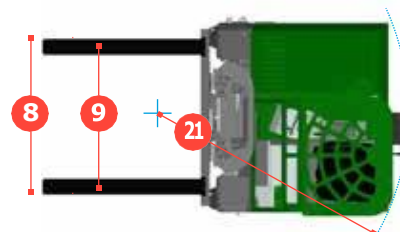

COMBi-CBE

FRONTALNO

BOČNO

REF.	OPIS	STD.	opcionalno		
1 a	Maks. visina dizanja	4000mm	4900mm	5500mm	6000mm
1 b	Slobodna visina dizanja	0mm	1318mm	1518mm	1683mm
2	Visina sa spuštenim kranom	2670mm	2243mm	2443mm	2610mm
3	Max. visina dizanja kрана	4850mm	5778mm	6378mm	6878mm
4	Ukupna duljina	2595mm / 2675mm			
5	Visina podvozja ispod kрана	125mm			
6	Visina podvozja do središta međuosovinskog razmaka	100mm			
7	Visina zaštite iznad glave	2250mm			
8	Širina	1500mm			
9	Vanjsko širenje vilica	1325mm			
10	Širina traga naprijed	1320mm			
11	Udaljenost od središta opterećenja	600mm			
12	Prevljes naprijed	280mm			
13	Međuosovinski razmak kotača	1070mm			
14	Prevljes nazad	150mm			
15	Duljina od lica vilice	1500mm / 1580mm			
16	Pristupni kut	30°			
17	Kut rampe	15°			
18	Kut odstupanja	30°			
19	Nagib prema naprijed	3°			
20	Nagib prema nazad	5°			
21	Minimalni vanjski radijus	1400mm			

A	Kapacitet	2500 kg / 3000 kg	
B	Težina bez tereta	6500 kg / 6800 kg	
C	Maksimalna brzina na tlu	11 km/h	
D	Sposobnost penjanja	10%	
E	Kapacitet akumulatora	48 V / 930 Ah	
F	AC elektromotor x 2	48 V / 5 kW	
G	AC motor električne pumpe	48 V / 14 kW	
H	Vilice	125mm x 50mm x 1065mm	
I	16 x 7 – 10.5 prednja guma x 2	OD 406mm / širina 178mm	
J	22 x 10 x 16 stražnja guma x 1	OD 559mm / širina 254mm	
K	Standardna boja	Zelena i siva	
L	Hidrauličko sjedalo	Grammer MSG 65	

Više smjerova

Karakteristike uključuju:

- +/- 100mm bočno pomjeranje
- Upravljanje koje reagira na opterećenje
- Pozicioniranje kotača pomoću 4-smjerne poluge
- Sistemska komunikacija putem CAN-BUS
- Upravljanje u više smjerova
- Električni pogon na 2 kotača
- AC pogon

Distributer: DŽIDA d.o.o.

Industrijska zona b.b

88260 Čitluk

BiH