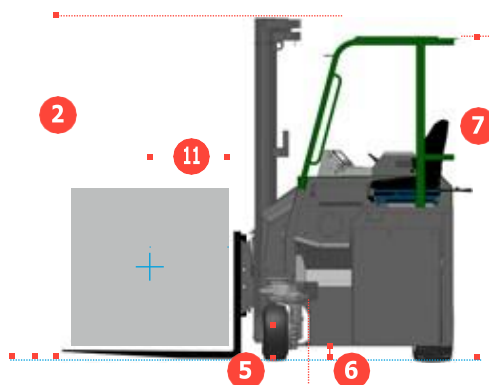

COMBi-CBE

FRONTALNO

BOČNO

REF.	OPIS	STD.	opcionalno		
1 a	Maks. visina dizanja	4000mm	4900mm	5500mm	6000mm
1 b	Slobodna visina dizanja	0mm	1318mm	1518mm	1683mm
2	Visina sa spuštenim kranom	2670mm	2243mm	2443mm	2610mm
3	Max. visina dizanja kрана	4850mm	5778mm	6378mm	6878mm
4	Ukupna duljina	2595mm / 2675mm			
5	Visina podvozja ispod kрана	125mm			
6	Visina podvozja do središta međuosovinskog razmaka	100mm			
7	Visina zaštite iznad glave	2250mm			
8	Širina	1500mm			
9	Vanjsko širenje vilica	1325mm			
10	Širina traga naprijed	1320mm			
11	Udaljenost od središta opterećenja	600mm			
12	Prevljes naprijed	280mm			
13	Međuosovinski razmak kotača	1070mm			
14	Prevljes nazad	150mm			
15	Duljina od lica vilice	1500mm / 1580mm			
16	Pristupni kut	30°			
17	Kut rampe	15°			
18	Kut odstupanja	30°			
19	Nagib prema naprijed	3°			
20	Nagib prema nazad	5°			
21	Minimalni vanjski radijus	1400mm			

A	Kapacitet	2500 kg / 3000 kg	
B	Težina bez tereta	6500 kg / 6800 kg	
C	Maksimalna brzina na tlu	11 km/h	
D	Sposobnost penjanja	10%	
E	Kapacitet akumulatora	48 V / 930 Ah	
F	AC elektromotor x 2	48 V / 5 kW	
G	AC motor električne pumpe	48 V / 14 kW	
H	Vilice	125mm x 50mm x 1065mm	
I	16 x 7 – 10.5 prednja guma x 2	OD 406mm / širina 178mm	
J	22 x 10 x 16 stražnja guma x 1	OD 559mm / širina 254mm	
K	Standardna boja	Zelena i siva	
L	Hidrauličko sjedalo	Grammer MSG 65	

Više smjerova

Karakteristike uključuju:

- +/- 100mm bočno pomjeranje
- Upravljanje koje reagira na opterećenje
- Pozicioniranje kotača pomoću 4-smjerne poluge
- Sistemska komunikacija putem CAN-BUS
- Upravljanje u više smjerova
- Električni pogon na 2 kotača
- AC pogon

Distributer: DŽIDA d.o.o.

Industrijska zona b.b

88260 Čitluk

BiH