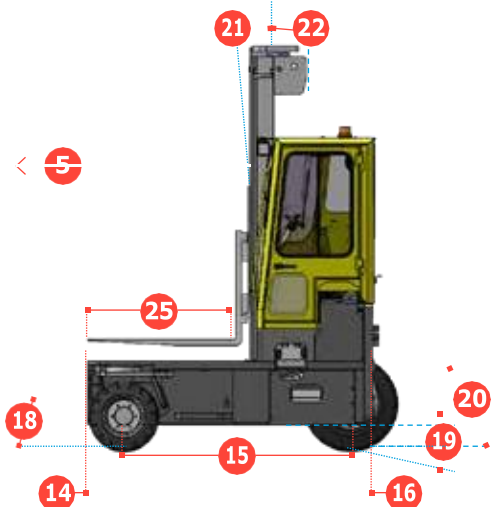

# COMBiLiFT

LIFTING INNOVATION

Viličar s kretanjem u više smjerova dizajniran za uštedu prostora i sigurno i produktivno rukovanje dugim i glomaznim teretima.

# C-SERIES C6,000

FRONTALNO

BOČNO

REF. OPIS	C6000
1a Standardna visina dizanja	4536 mm
1b Slobodna visina dizanja	0mm
2 Visina sa zatvorenim kranom	3430mm
3 Max. visina dizanja kрана	5936mm
4 Ukupna duljina	2430mm
5 Raspon kretnje kрана	1250mm
6 Visina podvozja ispod kрана	290mm
7 Visina podvozja do središta međuosovinskog razmaka	165mm
8 Visina iznad kabine ili zaštita iznad glave	2590mm
9 Širina	2800mm
10 Vanjski raspon vilica	1600mm
11 Širina traga naprijed	2500mm
12 Otvorenost okvira	1650mm
13 Udaljenost od središta opterećenja	600mm
14 Prevjes naprijed	307mm
15 Međuosovinski razmak kotača	1915mm
16 Prevjes nazad	208 mm
17 Duljina od lica vilice	1180mm
18 Pristupni kut	45°
19 Kut rampe	29°
20 Kut odstupanja	45°
21 Nagib prema naprijed	3°
22 Nagib prema nazad	5°
23 Minimalni vanjski radijus	2540 mm
24 Visina platforme	750mm
25 Duljina platforme	1210mm
A Kapacitet	6000 kg
B Težina bez tereta	10,430 kg
C Maksimalna brzina na tlu	15 km/h
D Sposobnost penjanja	15%
E Deutz 3.6 LITARA	55 kW
F Elektronika	12 Volt
G Vilice 50mm x 200mm	1210mm
H 23 x 10 - 12 prednja guma	OD580mm / širina 240mm
I 400 / 60 - 15 stražnja guma	OD 825mm / širina 326mm
J Standardna boja	Zelena i siva
K Hidrauličko sjedalo	KAB Model 211

Više smjerova

Karakteristike uključuju:

- Gumena montirana poluotvorena kabina
- Upravljanje u više smjerova
- Hidrostatički pogon na 3 kotača
- Upravljanje koje reagira na opterećenje
- Pozicioniranje kotača pomoću 4-smjerne poluge
- Hladnjak za hidrauličko ulje