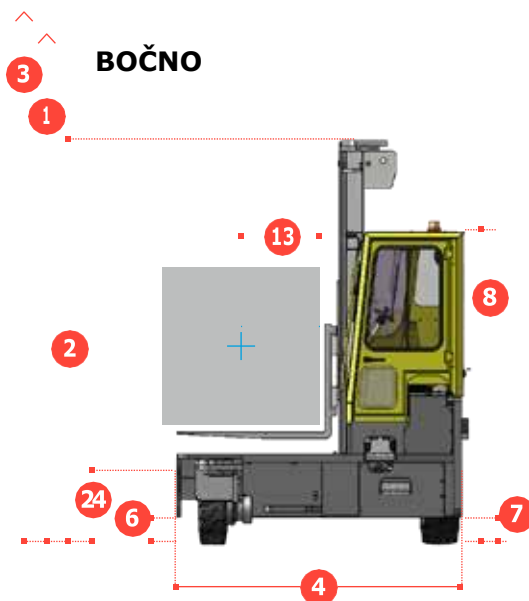

# COMBiLiFT

LIFTING INNOVATION

Viličar s kretanjem u više smjerova dizajniran za uštedu prostora i sigurno i produktivno rukovanje dugim i glomaznim teretima.

# C-SERIES C6,000

FRONTALNO

BOČNO

REF. OPIS	C6000
1a Standardna visina dizanja	4536 mm
1b Slobodna visina dizanja	0mm
2 Visina sa zatvorenim kranom	3430mm
3 Max. visina dizanja kрана	5936mm
4 Ukupna duljina	2430mm
5 Raspon kretnje kрана	1250mm
6 Visina podvozja ispod kрана	290mm
7 Visina podvozja do središta međuosovinskog razmaka	165mm
8 Visina iznad kabine ili zaštita iznad glave	2590mm
9 Širina	2800mm
10 Vanjski raspon vilica	1600mm
11 Širina traga naprijed	2500mm
12 Otvorenost okvira	1650mm
13 Udaljenost od središta opterećenja	600mm
14 Prevjes naprijed	307mm
15 Međuosovinski razmak kotača	1915mm
16 Prevjes nazad	208 mm
17 Duljina od lica vilice	1180mm
18 Pristupni kut	45°
19 Kut rampe	29°
20 Kut odstupanja	45°
21 Nagib prema naprijed	3°
22 Nagib prema nazad	5°
23 Minimalni vanjski radijus	2540 mm
24 Visina platforme	750mm
25 Duljina platforme	1210mm
A Kapacitet	6000 kg
B Težina bez tereta	10,430 kg
C Maksimalna brzina na tlu	15 km/h
D Sposobnost penjanja	15%
E Deutz 3.6 LITARA	55 kW
F Elektronika	12 Volt
G Vilice 50mm x 200mm	1210mm
H 23 x 10 - 12 prednja guma	OD580mm / širina 240mm
I 400 / 60 - 15 stražnja guma	OD 825mm / širina 326mm
J Standardna boja	Zelena i siva
K Hidrauličko sjedalo	KAB Model 211

Više smjerova

Karakteristike uključuju:

- Gumena montirana poluotvorena kabina
- Upravljanje u više smjerova
- Hidrostatički pogon na 3 kotača
- Upravljanje koje reagira na opterećenje
- Pozicioniranje kotača pomoću 4-smjerne poluge
- Hladnjak za hidrauličko ulje