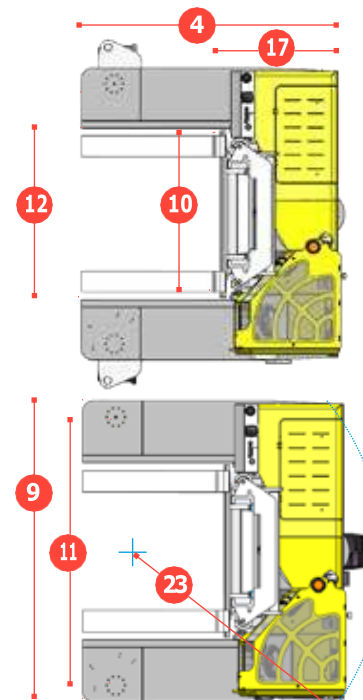

# C-SERIES C6,000

FRONTALNO

BOČNO

REF. OPIS	C6000
1a Standardna visina dizanja	4536 mm
1b Slobodna visina dizanja	0mm
2 Visina sa zatvorenim kranom	3430mm
3 Max. visina dizanja kрана	5936mm
4 Ukupna duljina	2430mm
5 Raspon kretnje kрана	1250mm
6 Visina podvozja ispod kрана	290mm
7 Visina podvozja do središta međuosovinskog razmaka	165mm
8 Visina iznad kabine ili zaštita iznad glave	2590mm
9 Širina	2800mm
10 Vanjski raspon vilica	1600mm
11 Širina traga naprijed	2500mm
12 Otvorenost okvira	1650mm
13 Udaljenost od središta opterećenja	600mm
14 Prevjes naprijed	307mm
15 Međuosovinski razmak kotača	1915mm
16 Prevjes nazad	208 mm
17 Duljina od lica vilice	1180mm
18 Pristupni kut	45°
19 Kut rampe	29°
20 Kut odstupanja	45°
21 Nagib prema naprijed	3°
22 Nagib prema nazad	5°
23 Minimalni vanjski radijus	2540 mm
24 Visina platforme	750mm
25 Duljina platforme	1210mm
A Kapacitet	6000 kg
B Težina bez tereta	10,430 kg
C Maksimalna brzina na tlu	15 km/h
D Sposobnost penjanja	15%
E Deutz 3.6 LITARA	55 kW
F Elektronika	12 Volt
G Vilice 50mm x 200mm	1210mm
H 23 x 10 - 12 prednja guma	OD580mm / širina 240mm
I 400 / 60 - 15 stražnja guma	OD 825mm / širina 326mm
J Standardna boja	Zelena i siva
K Hidrauličko sjedalo	KAB Model 211